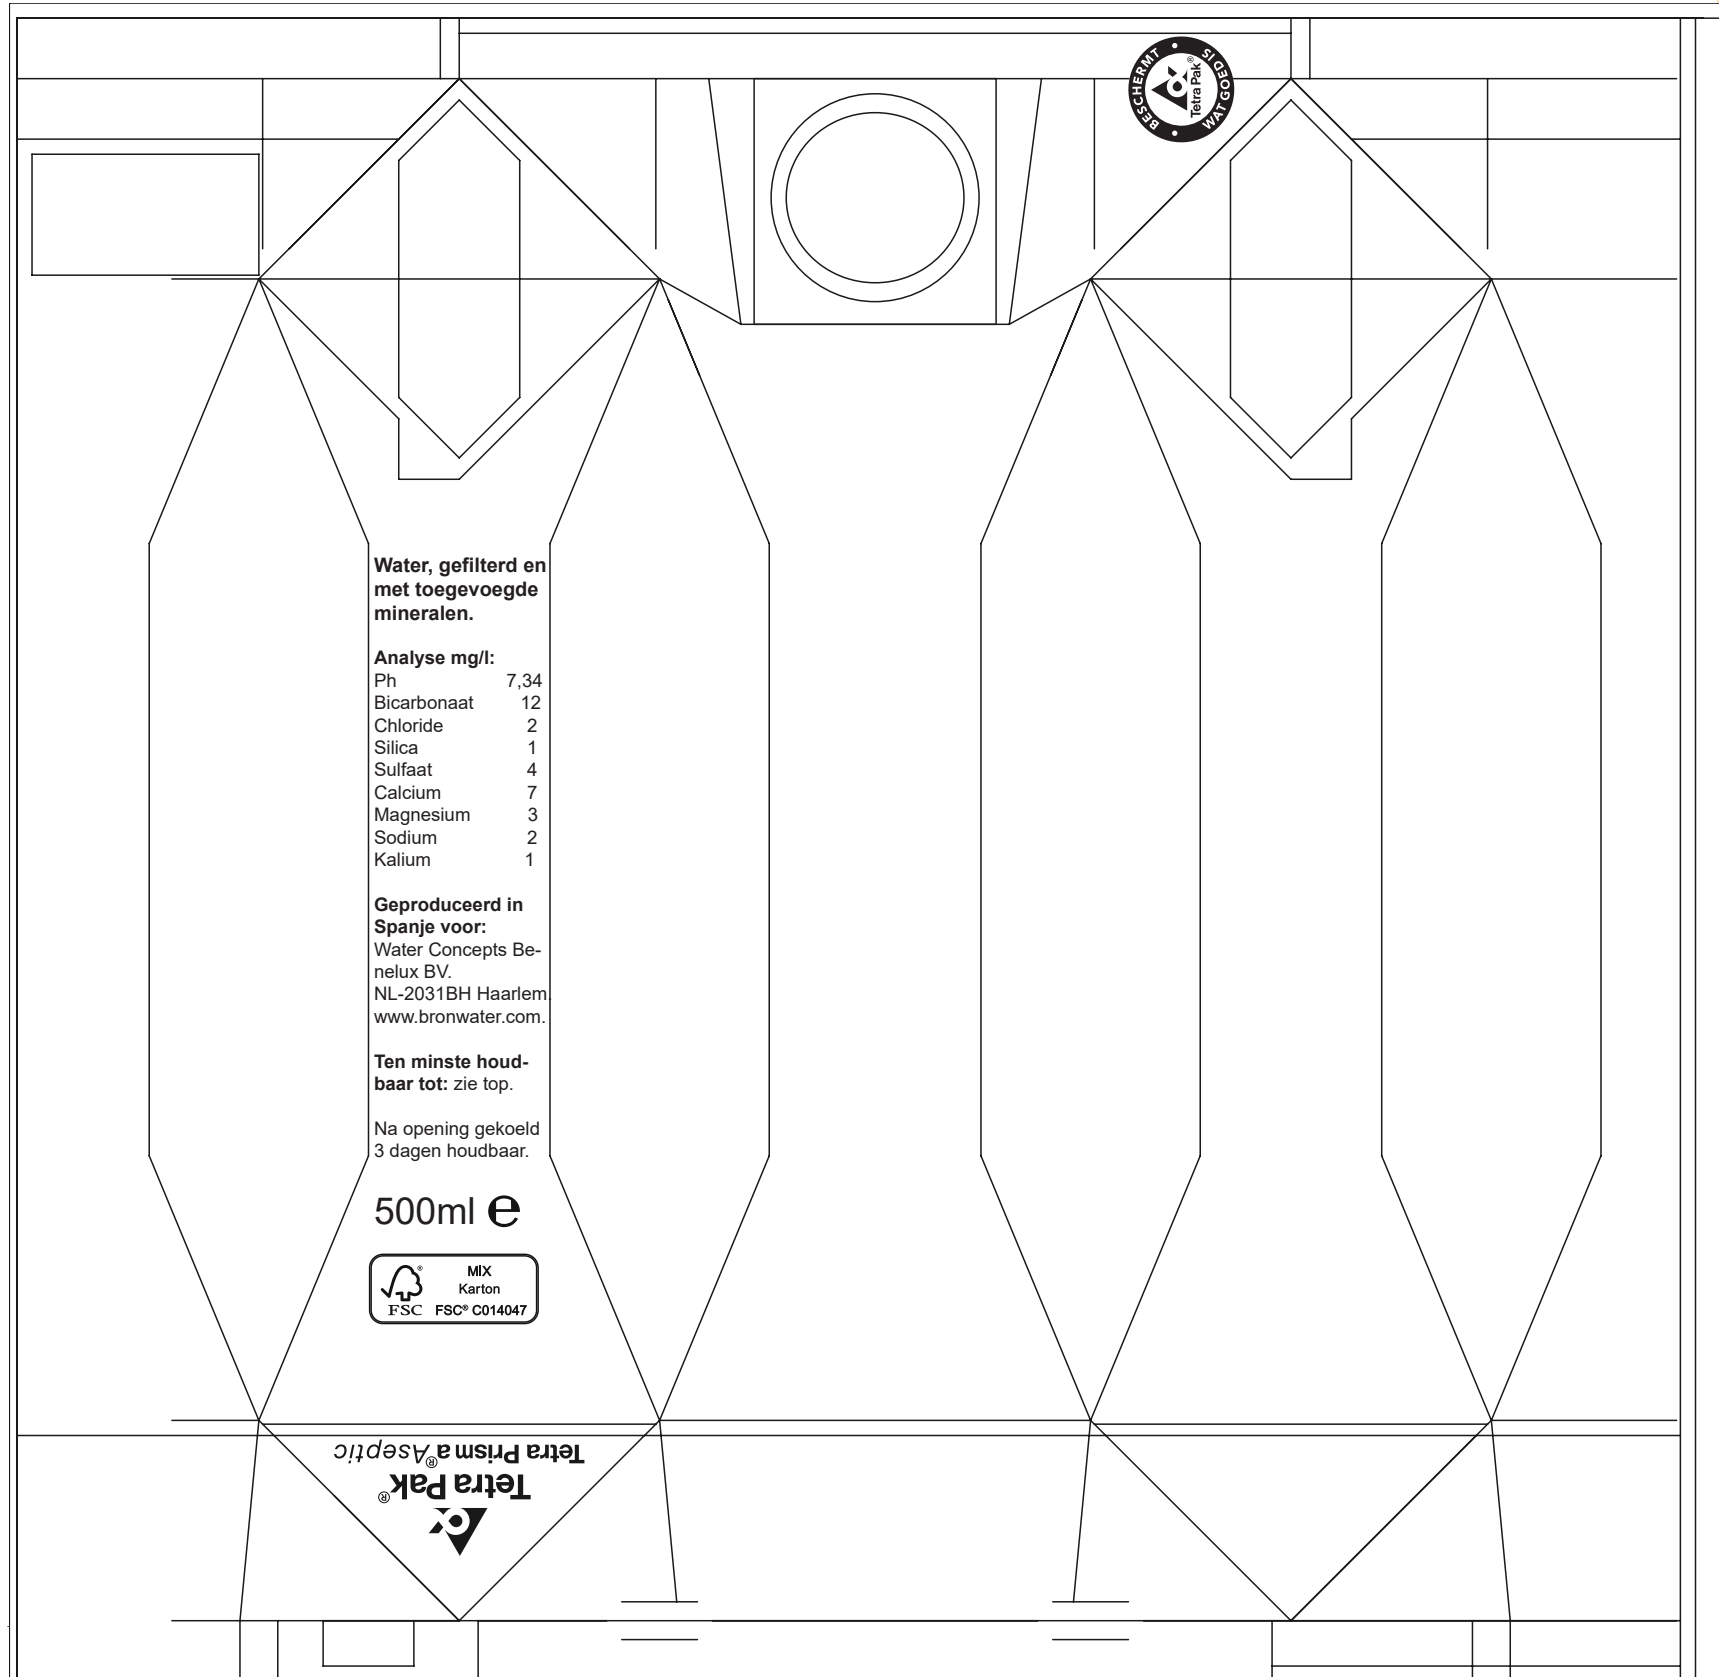

Aanleveren als:

- Open EPS bestand
- Tekst in letteromtrekken (outlines)
- PDF ter aanzicht meeleveren

500 ml Tetra Prisma

Water, mineralised

- Beschrijving
- Info

153 mm

Deksel
Tekstrij houden

Bodem
blanko