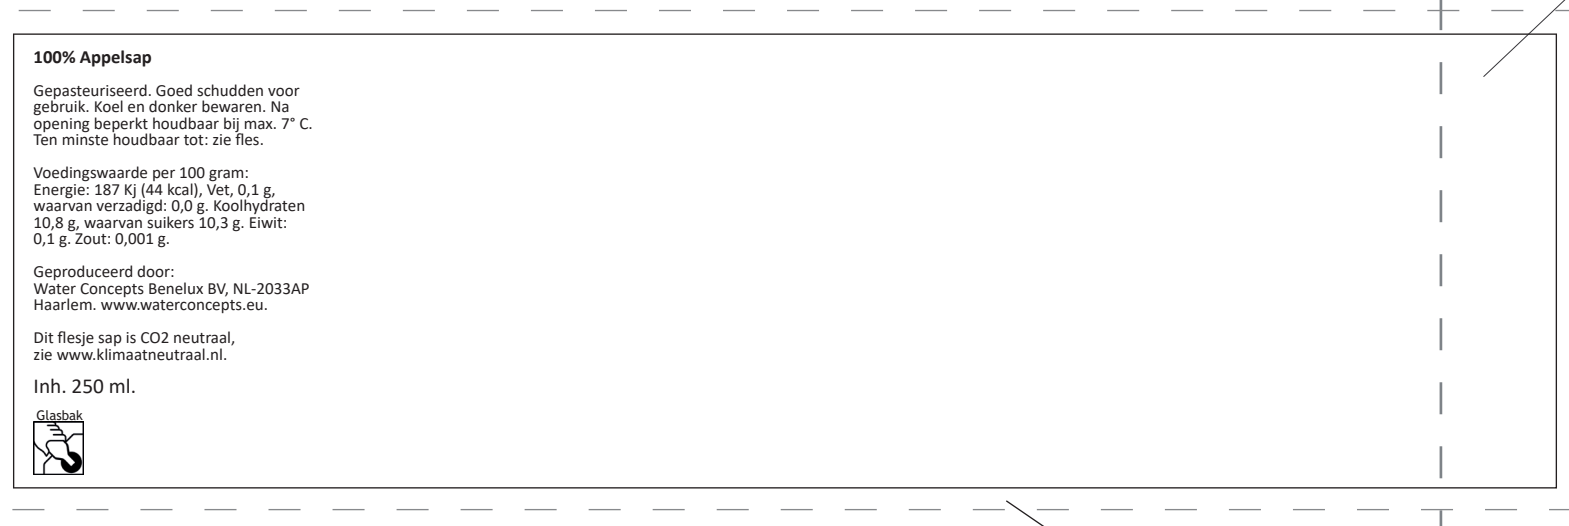

Water Concepts Benelux B.V. - Kunststof etiket 250 ml. glas - appelsap.

Formaat: 204 x 60 mm., houdt rekening met 3 mm verloop (toevoegen) ivm snijden.

15 mm aan de rechterzijde vrijhouden van tekst ivm overlap, hierop wel de achtergrond door laten lopen.

A.u.b. aanleveren als hoog resolutie PDF of Illustrator EPS bestand, tekst in lettercontouren (outlines).

Dit gedeelte valt onder de overlapping.
(Stippellijn en rand a.u.b. verwijderen in ontwerp)

3 mm aflopend, achtergrond hierin door laten lopen.